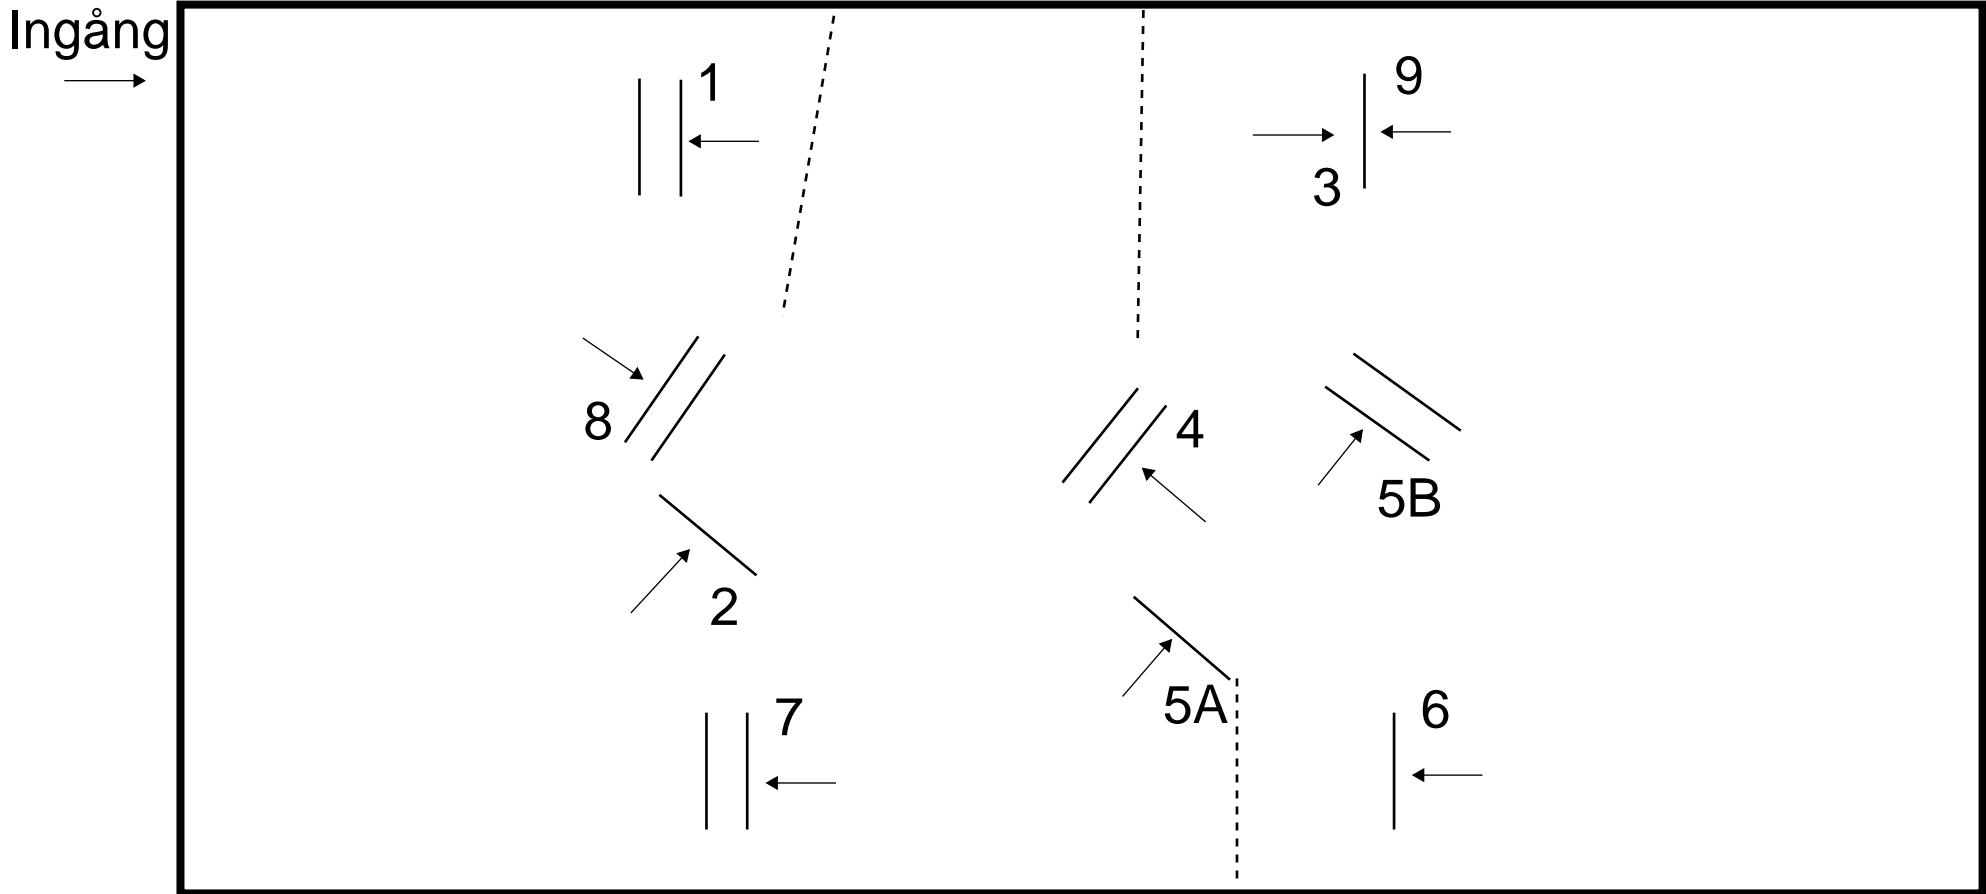

# Pay and jump NRK 21/4

Utgång ↓

Läktare

0,50-0,65 hinder  
1 - 7. 0,70 - 1m  
hinder  
1-9. Kombination  
från 0,95m