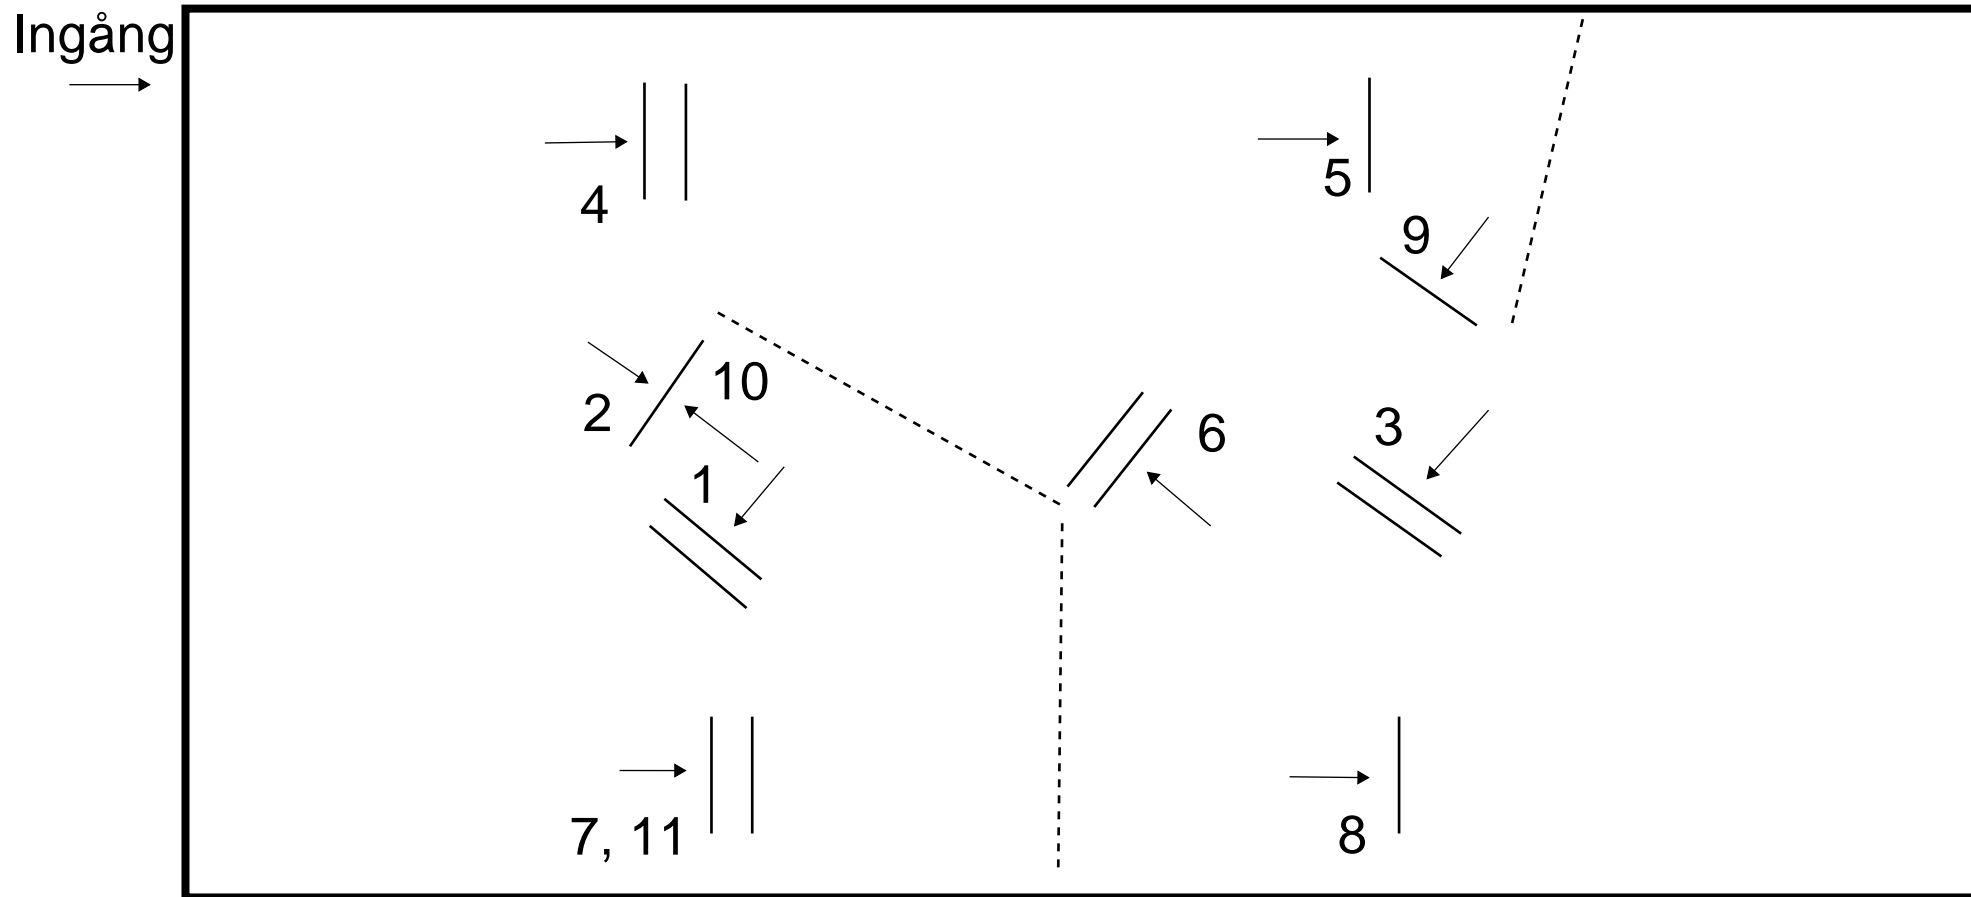

Pay and jump NRK 4/10

Utgång ↓

Läktare

0,40-0,55 hinder 1 - 5.
0,60 - 1m hinder 1-7.
KM omhoppning: 8, 9,
10, 11