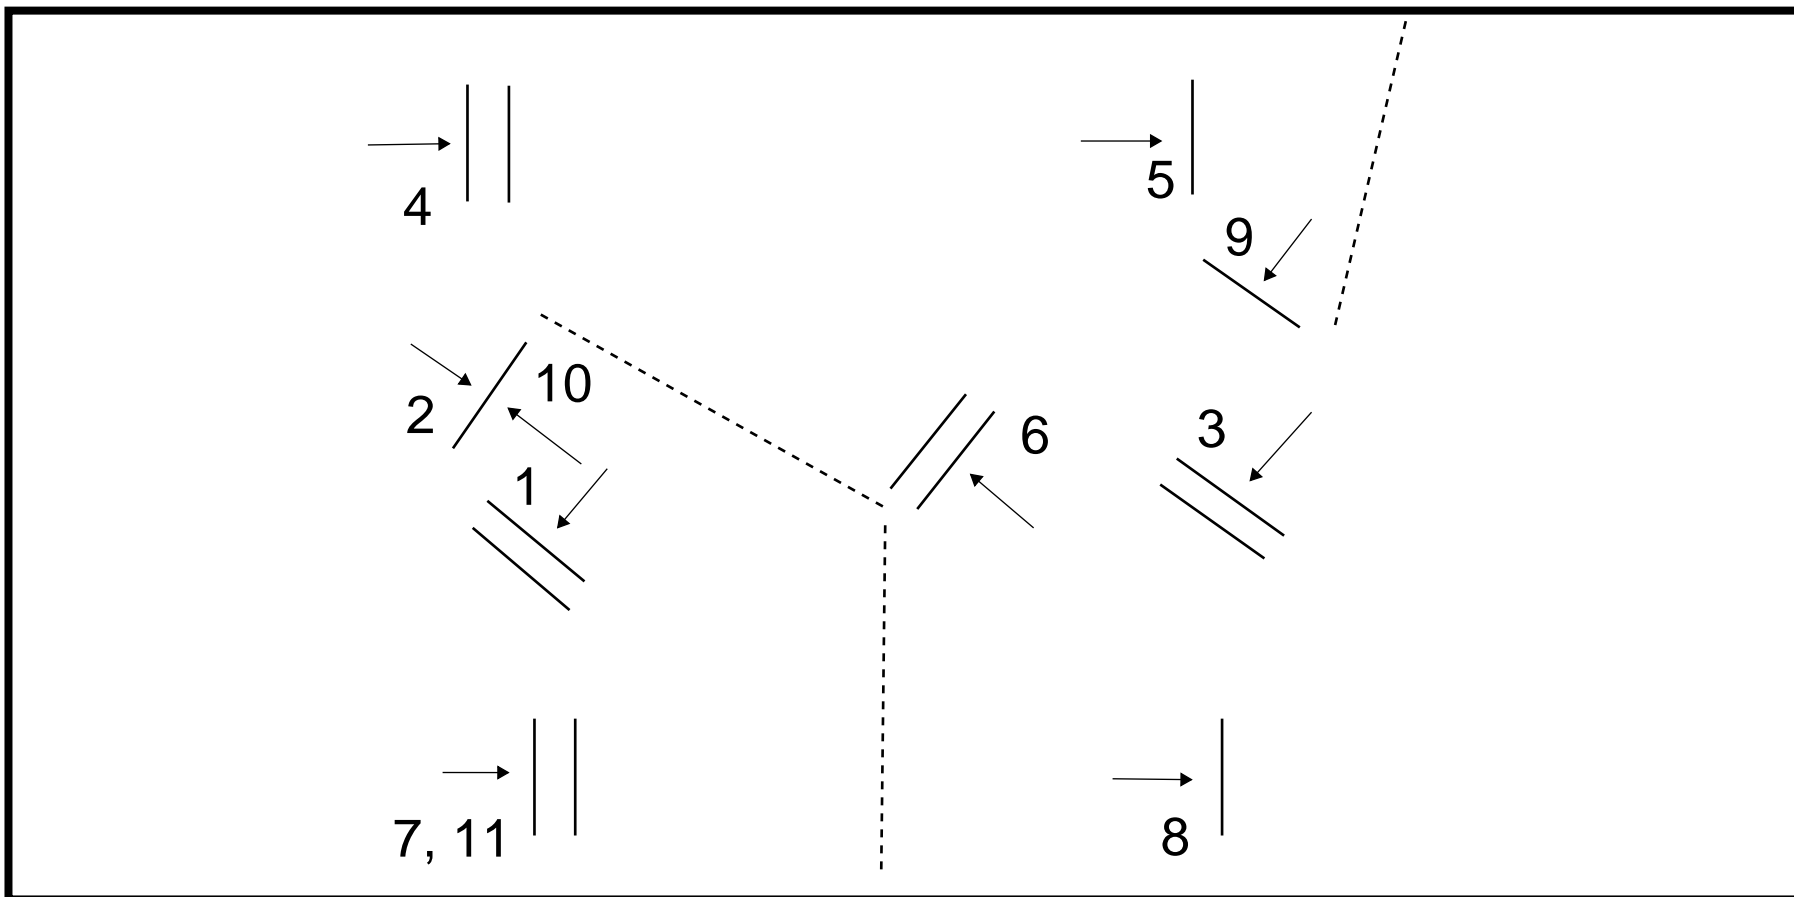

Pay and jump NRK 4/10

Ingång /
utgång

Läktare

0,40-0,55 hinder 1 - 5.
0,60 - 1m hinder 1-7.
KM omhoppning: 8, 9,
10, 11