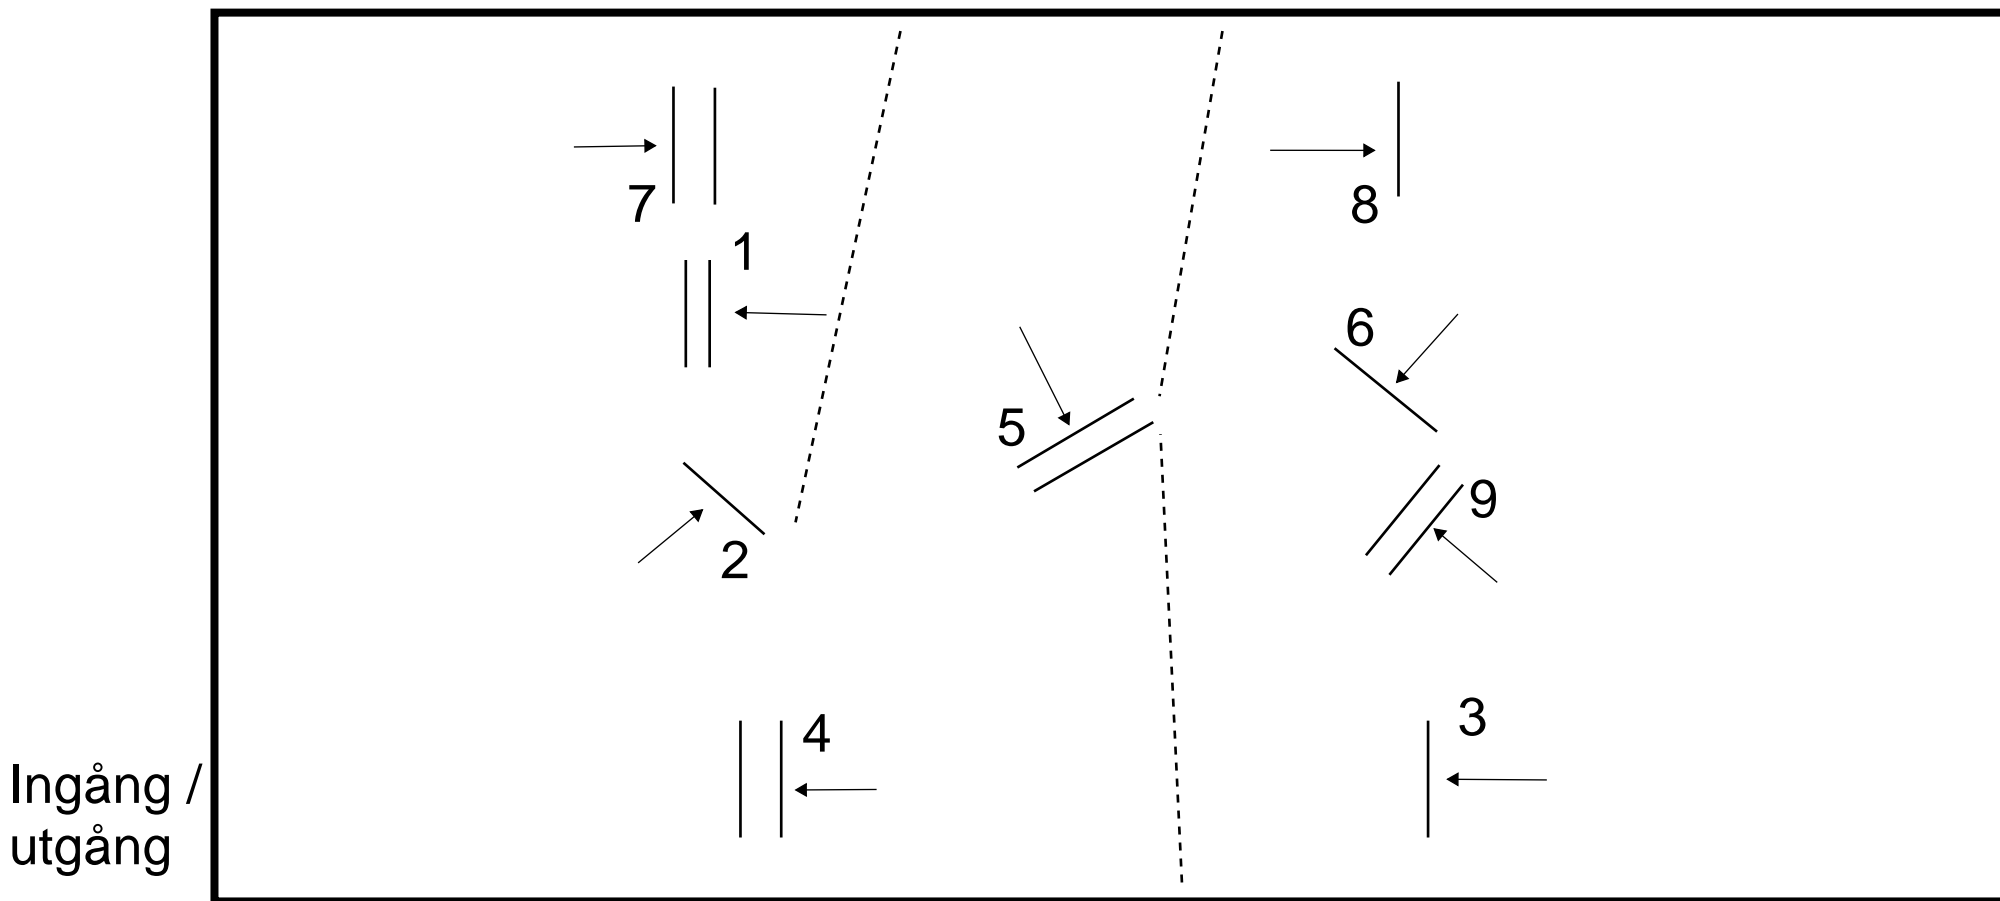

Pay and jump NRK 20/12

Läktare

0,40-0,55 hinder 1 - 6.
0,60 - 0,95m hinder
1-9.